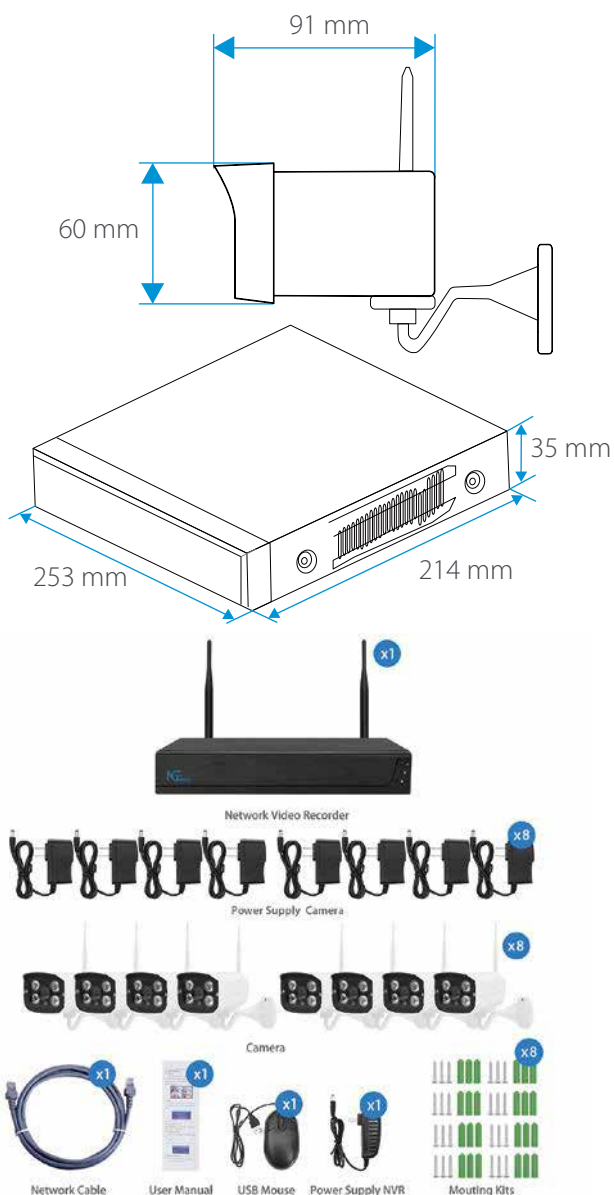

### Cámara IP

Descripción	Cámara IP Inalámbrica de 1080P
Sensor	Sensor CMOS de 1/2,9" y 2MP
Lente	3,6 mm, Campo de Visión Horizontal: 75°
Montura del Lente	M12
Iluminación Mínima	Color: 0.01Lux@(F1.2, AGC ON) B/N: 0,001Lux@(F1.2, AGC ON), 0Lux@(IR ON)
Relación S/N	≥39dB
Velocidad de Obturación	1/5 - 1/20,000s
Día y Noche	Día / Noche / Control externo (filtro de corte IR)
AGC	Auto / Manual
Balance de Blancos	Auto / Manual / ATW / Interior / Exterior / Lámpara de luz diurna / Lámpara de sodio
Amplio Rango Dinámico	WDR Digital
Reducción Digital de Ruido	2DNR, 3DNR
Compresión del Video	H.265+
Resolución	1920x1080 - 15fps
Resolución del Video	Principal: 1920*1080 / Secundario: 640*360
Tasa de Bits	1536 Kbps
Suministro de Energía	8*DC 12V/1A
Dimensiones	91 * 65 * 60 (mm)
Ambiente de Trabajo	-30°C ~ 60°C, Humedad ≤ 90%RH

### NVR

Descripción	Nvr inalámbrico de 8 canales con detección de personas de 1080p
Sistema Operativo	Linux Integrado
Compresión de Video	H.265+
Entrada del Video	8*1080p
Modo de Grabación	Detección de movimiento / Detección de personas / Temporización
Reproducción Local	Reproducción simultánea de 4 canales
Modo de Copia de Seguridad	Pen drive USB/Nube
Protocolo de Control de Red	TCP/IP, HTTP, NTP, DHCP, UDP, ARP, DDNS, DNS, P2P

Frecuencia Inalámbrica	2.4GHz
Estructura de la Antena	2 x 2MIMO
Distancia Inalámbrica	Distancia de transmisión de hasta 120m en zona abierta (hasta 30m si hay obstáculos)
Salida del Video	1*HDMI, 1*VGA
Detección de Movimiento	Disponible
Detección de Personas	Disponible
Aplicación Móvil	NGTeco Home (Android / iOS)
Interfaz de la Red	1*Puerto Ethernet adaptable RJ45 10M/100Mbps
Disco Duro	1 SATA (Hasta 6TB)
Fuente de Alimentación	DC 12V/2A
Consumo de Energía	5W (Sin Disco Duro)
Dimensiones	253 * 214 * 35 (mm)
Ambiente de Trabajo	Temperatura: -10°C a 55°C, Humedad: 10% ~ 90%RH

## Dimensiones