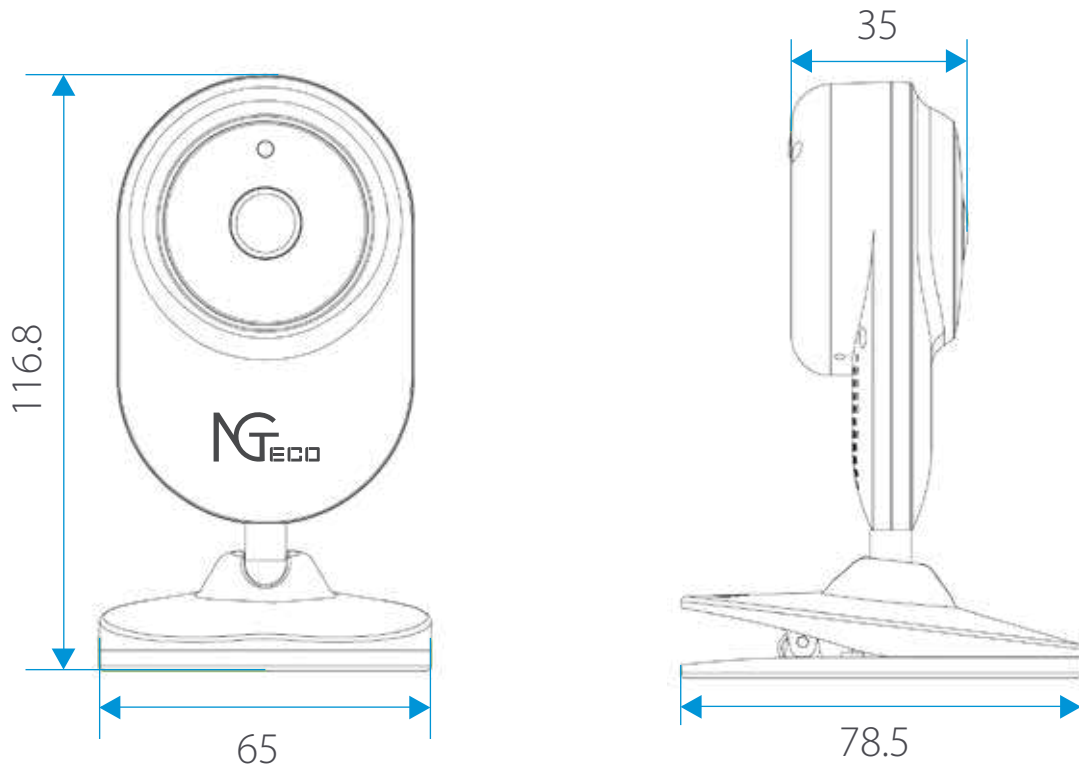

Escenarios aplicables

Sala

Cuarto de los niños

Dimensiones

Descarga la App

Compatible con
NGTeco Home App