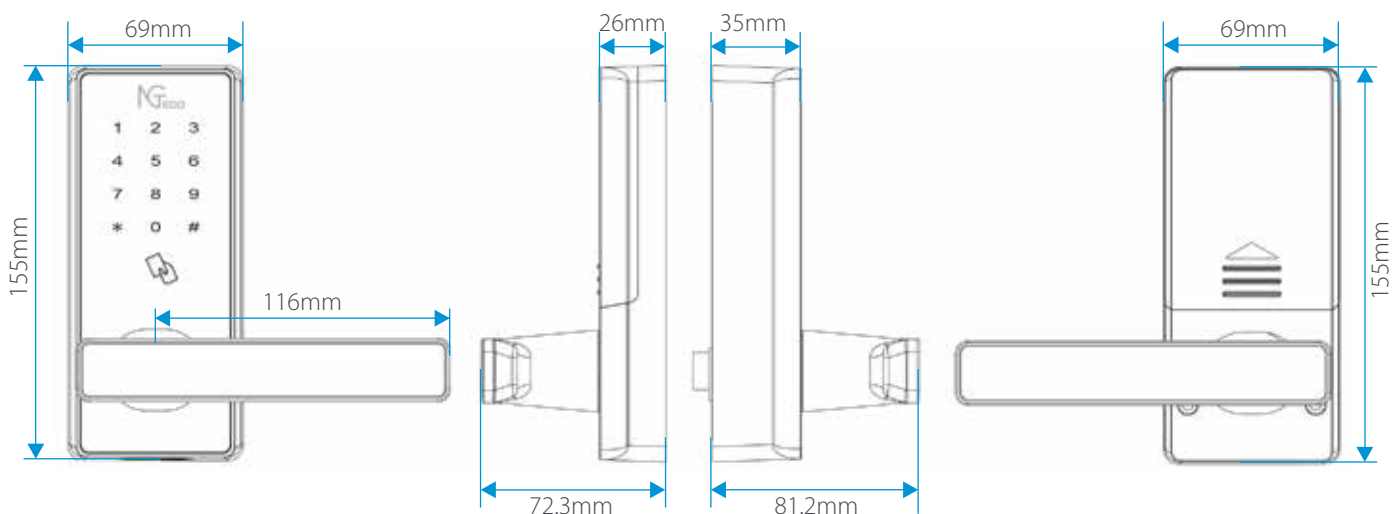

Alertas Inteligentes

Reciba notificaciones en tiempo real de batería baja, secuestro y descarga

Diseño Reversible

Apto para todas las direcciones de apertura de puerta

Especificaciones

Material	Aleación de zinc (frontal) +ABS (posterior)
Mecanismo	Estándar americano de un pestillo Estándar alemán (Opcional)
Modo de Identificación	Teléfono inteligente, código de acceso y tarjeta
Capacidad de Usuario	100
Capacidad de Código de Acceso	100
Capacidad de la Tarjeta	100
Lector de Tarjetas	100
Aviso de Audio	Inglés, español, portugués
Comunicación	ZigBee
Acceso Remoto	Se requiere puerta de enlace ZigBee

Fuente de Alimentación	4 pilas alcalinas AA (no incluidas)
Interfaz de Energía de Respaldo	Batería de 9V compatible
Duración de la Batería	Hasta 1.5 años (aprox. 10.000 accesos)
Espesor de la Puerta	30-54mm (estándar)
Contracorriente	Ajustable 60 o 70 mm (solo para pestillo simple)
Dimensiones	Delantero -69*155*35 mm Atrás -69*155*26 mm
Temperatura de Funcionamiento	-20°C a 55°C
Humedad de Funcionamiento	10% ~ 90% HR (sin condensación)
Certificaciones	CE-RED, ID FCC

Dimensiones

Descarga la App

Compatible con
NGTeco Home App